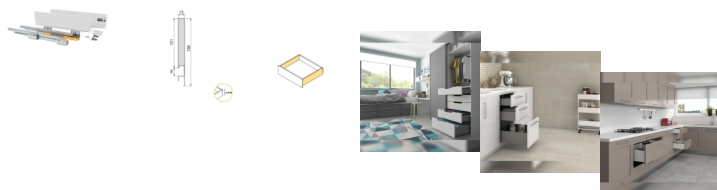

Emuca Kit cassetto per cucina Concept, altezza 138 mm, prof. 350 mm, chiusura soft, Acciaio, Bianco

Acciaio

Emuca Cassetto esterno Concept 30 kg altezza 138 mm, 350, Verniciato bianco,

Il cassetto da cucina e bagno Concept è disponibile in formato kit con tutti gli accessori necessari per il montaggio. Si disti

3-5 Days

[Fai una domanda su questo prodotto](#)

Produttore [Emuca](#)

Descrizione

Il **cassetto da cucina e bagno Concept** è disponibile in formato **kit** con tutti gli accessori necessari per il montaggio. Si distingue inoltre per la sua grande **capacità di carico**, sopporta fino a **30 kg** per cassetto. Include **guide di estrazione totale con una chiusura soft**, set di **ganci e profili** disponibili con finiture verniciate bianco o grigio antracite. Avrà solo bisogno dei pannelli tagliati della dimensione corretta per il fondo, la schiena e il frontalino del cassetto.

Contenuto:

1 set di guide, 1 set di profili, 1 set di ganci frontali, viti e istruzioni di montaggio incluse

Dimensioni: 6x23x37

Peso: 2,71 Kg

Formato: 1 UN

Taglia: H 138 x Prof. 350

Colore: Verniciato bianco