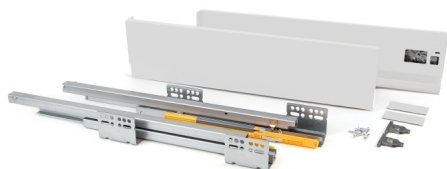

Emuca Kit cassetto per cucina Concept, altezza 138 mm, prof. 350 mm, chiusura soft, Acciaio, Bianco

Acciaio

Emuca Cassetto esterno Concept 30 kg altezza 138 mm, 350, Verniciato bianco,

Il cassetto da cucina e bagno Concept è disponibile in formato kit con tutti gli accessori necessari per il montaggio. Si disti

3-5 Days

[Fai una domanda su questo prodotto](#)

Produttore [Emuca](#)

Descrizione

Il **cassetto da cucina e bagno Concept** è disponibile in formato **kit** con tutti gli accessori necessari per il montaggio. Si distingue inoltre per la sua grande **capacità di carico**, sopporta fino a **30 kg** per cassetto. Include **guide di estrazione totale con una chiusura soft**, set di **ganci e profili** disponibili con finiture verniciate bianco o grigio antracite. Avrà solo bisogno dei pannelli tagliati della dimensione corretta per il fondo, la schiena e il frontalino del cassetto.

Contenuto:

1 set di guide, 1 set di profili, 1 set di ganci frontali, viti e istruzioni di montaggio incluse

Dimensioni: 6x23x37

Peso: 2,71 Kg

Formato: 1 UN

Taglia: H 138 x Prof. 350

Colore: Verniciato bianco