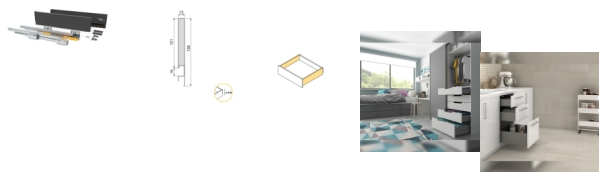

## Emuca Kit cassetto per cucina Concept, altezza 138 mm, prof. 300 mm, chiusura soft, Acciaio, Grigio antracite

Emuca Cassetto esterno Concept 30 kg altezza 138 mm, 300, Grigio antracite, Acciaio

Il cassetto da cucina e bagno Concept è disponibile in formato kit con tutti gli accessori necessari per il montaggio. Si disti

[Fai una domanda su questo prodotto](#)

Produttore [Emuca](#)

Descrizione

Il **cassetto da cucina e bagno Concept** è disponibile in formato **kit** con tutti gli accessori necessari per il montaggio. Si distingue inoltre per la sua grande **capacità di carico** , sopporta fino a **30 kg** per cassetto. Include **guide di estrazione totale con una chiusura soft** , set di **ganci e profili** disponibili con finiture verniciate bianco o grigio antracite. Avrà solo bisogno dei pannelli tagliati della dimensione corretta per il fondo, la schiena e il frontalino del cassetto.

**Contenuto:**

1 set di guide, 1 set di profili, 1 set di ganci frontali, viti e istruzioni di montaggio incluse

**Dimensioni:** 6x23x32

**Peso:** 2,474 Kg

**Formato:** 1 UN

**Taglia:** H 138 x Prof. 300

**Colore:** Grigio antracite