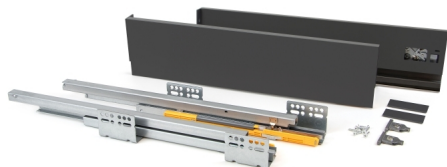

## Emuca Kit cassetto per cucina Concept, altezza 138 mm, prof. 300 mm, chiusura soft, Acciaio, Grigio antracite

Emuca Cassetto esterno Concept 30 kg altezza 138 mm, 300, Grigio antracite, Acciaio

Il cassetto da cucina e bagno Concept è disponibile in formato kit con tutti gli accessori necessari per il montaggio. Si disti

[Fai una domanda su questo prodotto](#)

Produttore [Emuca](#)

Descrizione

Il **cassetto da cucina e bagno Concept** è disponibile in formato **kit** con tutti gli accessori necessari per il montaggio. Si distingue inoltre per la sua grande **capacità di carico** , sopporta fino a **30 kg** per cassetto. Include **guide di estrazione totale con una chiusura soft** , set di **ganci e profili** disponibili con finiture verniciate bianco o grigio antracite. Avrà solo bisogno dei pannelli tagliati della dimensione corretta per il fondo, la schiena e il frontalino del cassetto.

**Contenuto:**

1 set di guide, 1 set di profili, 1 set di ganci frontali, viti e istruzioni di montaggio incluse

**Dimensioni:** 6x23x32

**Peso:** 2,474 Kg

**Formato:** 1 UN

**Taglia:** H 138 x Prof. 300

**Colore:** Grigio antracite