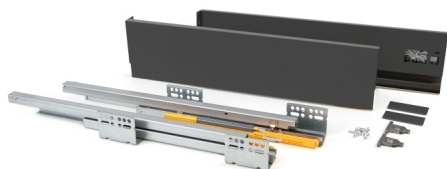

Emuca Kit cassetto per cucina Concept, altezza 105 mm, prof. 500 mm, chiusura soft, Acciaio, Grigio antracite

Emuca Cassetto esterno Concept 30 kg altezza 105 mm, 500, Grigio antracite, Acciaio

Il cassetto da cucina e bagno Concept è disponibile in formato kit con tutti gli accessori necessari per il montaggio. Si disti

3-5 Days

[Fai una domanda su questo prodotto](#)

Produttore [Emuca](#)

Descrizione

Il **cassetto da cucina e bagno Concept** è disponibile in formato **kit** con tutti gli accessori necessari per il montaggio. Si distingue inoltre per la sua grande **capacità di carico**, sopporta fino a **30 kg** per cassetto. Include **guide di estrazione totale con una chiusura soft**, set di **ganci e profili** disponibili con finiture verniciate bianco o grigio antracite. Avrà solo bisogno dei pannelli tagliati della dimensione corretta per il fondo, la schiena e il frontalino del cassetto.

Contenuto:

1 set di guide, 1 set di profili, 1 set di ganci frontali, viti e istruzioni di montaggio incluse

Dimensioni: 6x19,5x52

Peso: 3,355 Kg

Formato: 1 UN

Taglia: H 105 x Prof. 500

Colore: Grigio antracite