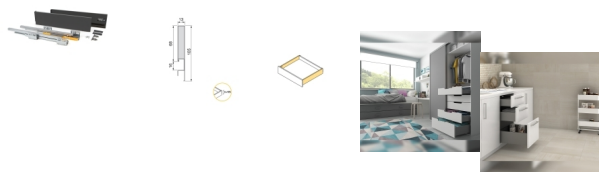

Emuca Kit cassetto per cucina Concept, altezza 105 mm, prof. 500 mm, chiusura soft, Acciaio, Grigio antracite

Emuca Cassetto esterno Concept 30 kg altezza 105 mm, 500, Grigio antracite, Acciaio

Il cassetto da cucina e bagno Concept è disponibile in formato kit con tutti gli accessori necessari per il montaggio. Si disti

3-5 Days

[Fai una domanda su questo prodotto](#)

Produttore [Emuca](#)

Descrizione

Il **cassetto da cucina e bagno Concept** è disponibile in formato **kit** con tutti gli accessori necessari per il montaggio. Si distingue inoltre per la sua grande **capacità di carico**, sopporta fino a **30 kg** per cassetto. Include **guide di estrazione totale con una chiusura soft**, set di **ganci e profili** disponibili con finiture verniciate bianco o grigio antracite. Avrà solo bisogno dei pannelli tagliati della dimensione corretta per il fondo, la schiena e il frontalino del cassetto.

Contenuto:

1 set di guide, 1 set di profili, 1 set di ganci frontali, viti e istruzioni di montaggio incluse

Dimensioni: 6x19,5x52

Peso: 3,355 Kg

Formato: 1 UN

Taglia: H 105 x Prof. 500

Colore: Grigio antracite