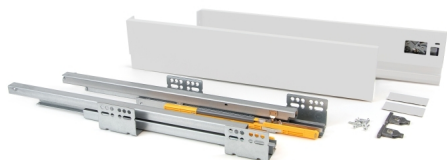

Emuca Kit cassetto per cucina Concept, altezza 105 mm, prof. 500 mm, chiusura soft, Acciaio, Bianco

Acciaio

Emuca Cassetto esterno Concept 30 kg altezza 105 mm, 500, Verniciato bianco,

Il cassetto da cucina e bagno Concept è disponibile in formato kit con tutti gli accessori necessari per il montaggio. Si disti

3-5 Days

[Fai una domanda su questo prodotto](#)

Produttore [Emuca](#)

Descrizione

Il **cassetto da cucina e bagno Concept** è disponibile in formato **kit** con tutti gli accessori necessari per il montaggio. Si distingue inoltre per la sua grande **capacità di carico**, sopporta fino a **30 kg** per cassetto. Include **guide di estrazione totale con una chiusura soft**, set di **ganci e profili** disponibili con finiture verniciate bianco o grigio antracite. Avrà solo bisogno dei pannelli tagliati della dimensione corretta per il fondo, la schiena e il frontalino del cassetto.

Contenuto:

1 set di guide, 1 set di profili, 1 set di ganci frontali, viti e istruzioni di montaggio incluse

Dimensioni: 6x19,5x52

Peso: 3,355 Kg

Formato: 1 UN

Taglia: H 105 x Prof. 500

Colore: Verniciato bianco