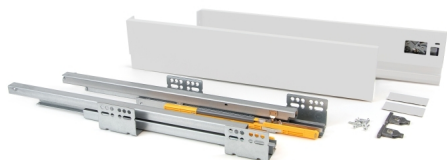

Emuca Kit cassetto per cucina Concept, altezza 105 mm, prof. 450 mm, chiusura soft, Acciaio, Bianco

Acciaio

Emuca Cassetto esterno Concept 30 kg altezza 105 mm, 450, Verniciato bianco,

Il cassetto da cucina e bagno Concept è disponibile in formato kit con tutti gli accessori necessari per il montaggio. Si disti

3-5 Days

[Fai una domanda su questo prodotto](#)

Produttore [Emuca](#)

Descrizione

Il **cassetto da cucina e bagno Concept** è disponibile in formato **kit** con tutti gli accessori necessari per il montaggio. Si distingue inoltre per la sua grande **capacità di carico**, sopporta fino a **30 kg** per cassetto. Include **guide di estrazione totale con una chiusura soft**, set di **ganci e profili** disponibili con finiture verniciate bianco o grigio antracite. Avrà solo bisogno dei pannelli tagliati della dimensione corretta per il fondo, la schiena e il frontalino del cassetto.

Contenuto:

1 set di guide, 1 set di profili, 1 set di ganci frontali, viti e istruzioni di montaggio incluse

Dimensioni: 6x19,5x47

Peso: 3,021 Kg

Formato: 1 UN

Taglia: H 105 x Prof. 450

Colore: Verniciato bianco