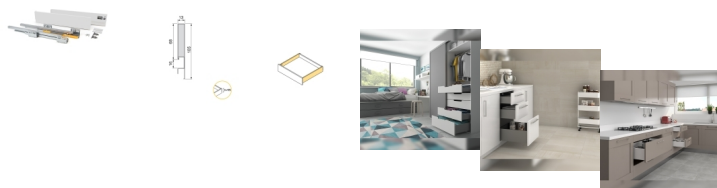

Emuca Kit cassetto per cucina Concept, altezza 105 mm, prof. 450 mm, chiusura soft, Acciaio, Bianco

Acciaio

Emuca Cassetto esterno Concept 30 kg altezza 105 mm, 450, Verniciato bianco,

Il cassetto da cucina e bagno Concept è disponibile in formato kit con tutti gli accessori necessari per il montaggio. Si disti

3-5 Days

[Fai una domanda su questo prodotto](#)

Produttore [Emuca](#)

Descrizione

Il **cassetto da cucina e bagno Concept** è disponibile in formato **kit** con tutti gli accessori necessari per il montaggio. Si distingue inoltre per la sua grande **capacità di carico**, sopporta fino a **30 kg** per cassetto. Include **guide di estrazione totale con una chiusura soft**, set di **ganci e profili** disponibili con finiture verniciate bianco o grigio antracite. Avrà solo bisogno dei pannelli tagliati della dimensione corretta per il fondo, la schiena e il frontalino del cassetto.

Contenuto:

1 set di guide, 1 set di profili, 1 set di ganci frontali, viti e istruzioni di montaggio incluse

Dimensioni: 6x19,5x47

Peso: 3,021 Kg

Formato: 1 UN

Taglia: H 105 x Prof. 450

Colore: Verniciato bianco