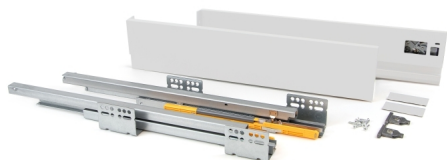

Emuca Kit cassetto per cucina Concept, altezza 105 mm, prof. 400 mm, chiusura soft, Acciaio, Bianco

Acciaio

Emuca Cassetto esterno Concept 30 kg altezza 105 mm, 400, Verniciato bianco,

Il cassetto da cucina e bagno Concept è disponibile in formato kit con tutti gli accessori necessari per il montaggio. Si disti

3-5 Days

[Fai una domanda su questo prodotto](#)

Produttore [Emuca](#)

Descrizione

Il **cassetto da cucina e bagno Concept** è disponibile in formato **kit** con tutti gli accessori necessari per il montaggio. Si distingue inoltre per la sua grande **capacità di carico**, sopporta fino a **30 kg** per cassetto. Include **guide di estrazione totale con una chiusura soft**, set di **ganci e profili** disponibili con finiture verniciate bianco o grigio antracite. Avrà solo bisogno dei pannelli tagliati della dimensione corretta per il fondo, la schiena e il frontalino del cassetto.

Contenuto:

1 set di guide, 1 set di profili, 1 set di ganci frontali, viti e istruzioni di montaggio incluse

Dimensioni: 6x19,5x42

Peso: 2,781 Kg

Formato: 1 UN

Taglia: H 105 x Prof. 400

Colore: Verniciato bianco