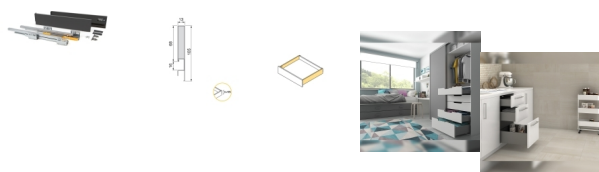

Emuca Kit cassetto per cucina Concept, altezza 105 mm, prof. 350 mm, chiusura soft, Acciaio, Grigio antracite

Emuca Cassetto esterno Concept 30 kg altezza 105 mm, 350, Grigio antracite, Acciaio

Il cassetto da cucina e bagno Concept è disponibile in formato kit con tutti gli accessori necessari per il montaggio. Si disti

3-5 Days

[Fai una domanda su questo prodotto](#)

Produttore [Emuca](#)

Descrizione

Il **cassetto da cucina e bagno Concept** è disponibile in formato **kit** con tutti gli accessori necessari per il montaggio. Si distingue inoltre per la sua grande **capacità di carico**, sopporta fino a **30 kg** per cassetto. Include **guide di estrazione totale con una chiusura soft**, set di **ganci e profili** disponibili con finiture verniciate bianco o grigio antracite. Avrà solo bisogno dei pannelli tagliati della dimensione corretta per il fondo, la schiena e il frontalino del cassetto.

Contenuto:

1 set di guide, 1 set di profili, 1 set di ganci frontali, viti e istruzioni di montaggio incluse

Dimensioni: 6x19,5x37

Peso: 2,52 Kg

Formato: 1 UN

Taglia: H 105 x Prof. 350

Colore: Grigio antracite