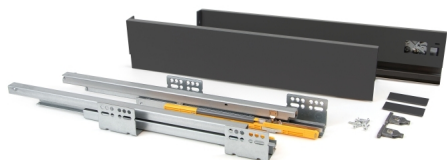

Emuca Kit cassetto per cucina Concept, altezza 105 mm, prof. 350 mm, chiusura soft, Acciaio, Grigio antracite

Emuca Cassetto esterno Concept 30 kg altezza 105 mm, 350, Grigio antracite, Acciaio

Il cassetto da cucina e bagno Concept è disponibile in formato kit con tutti gli accessori necessari per il montaggio. Si disti

3-5 Days

[Fai una domanda su questo prodotto](#)

Produttore [Emuca](#)

Descrizione

Il **cassetto da cucina e bagno Concept** è disponibile in formato **kit** con tutti gli accessori necessari per il montaggio. Si distingue inoltre per la sua grande **capacità di carico**, sopporta fino a **30 kg** per cassetto. Include **guide di estrazione totale con una chiusura soft**, set di **ganci e profili** disponibili con finiture verniciate bianco o grigio antracite. Avrà solo bisogno dei pannelli tagliati della dimensione corretta per il fondo, la schiena e il frontalino del cassetto.

Contenuto:

1 set di guide, 1 set di profili, 1 set di ganci frontali, viti e istruzioni di montaggio incluse

Dimensioni: 6x19,5x37

Peso: 2,52 Kg

Formato: 1 UN

Taglia: H 105 x Prof. 350

Colore: Grigio antracite