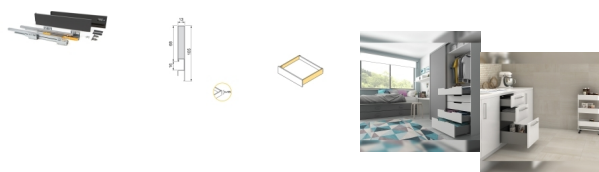

Emuca Kit cassetto per cucina Concept, altezza 105 mm, prof. 300 mm, chiusura soft, Acciaio, Grigio antracite

Emuca Cassetto esterno Concept 30 kg altezza 105 mm, 300, Grigio antracite, Acciaio

Il cassetto da cucina e bagno Concept è disponibile in formato kit con tutti gli accessori necessari per il montaggio. Si disti

3-5 Days

[Fai una domanda su questo prodotto](#)

Produttore [Emuca](#)

Descrizione

Il **cassetto da cucina e bagno Concept** è disponibile in formato **kit** con tutti gli accessori necessari per il montaggio. Si distingue inoltre per la sua grande **capacità di carico** , sopporta fino a **30 kg** per cassetto. Include **guide di estrazione totale con una chiusura soft** , set di **ganci e profili** disponibili con finiture verniciate bianco o grigio antracite. Avrà solo bisogno dei pannelli tagliati della dimensione corretta per il fondo, la schiena e il frontalino del cassetto.

Contenuto:

1 set di guide, 1 set di profili, 1 set di ganci frontali, viti e istruzioni di montaggio incluse

Dimensioni: 6x19,5x32

Peso: 2,297 Kg

Formato: 1 UN

Taglia: H 105 x Prof. 300

Colore: Grigio antracite