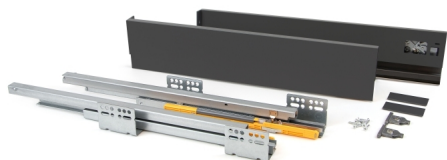

Emuca Kit cassetto per cucina Concept, altezza 105 mm, prof. 300 mm, chiusura soft, Acciaio, Grigio antracite

Emuca Cassetto esterno Concept 30 kg altezza 105 mm, 300, Grigio antracite, Acciaio

Il cassetto da cucina e bagno Concept è disponibile in formato kit con tutti gli accessori necessari per il montaggio. Si disti

3-5 Days

[Fai una domanda su questo prodotto](#)

Produttore [Emuca](#)

Descrizione

Il **cassetto da cucina e bagno Concept** è disponibile in formato **kit** con tutti gli accessori necessari per il montaggio. Si distingue inoltre per la sua grande **capacità di carico** , sopporta fino a **30 kg** per cassetto. Include **guide di estrazione totale con una chiusura soft** , set di **ganci e profili** disponibili con finiture verniciate bianco o grigio antracite. Avrà solo bisogno dei pannelli tagliati della dimensione corretta per il fondo, la schiena e il frontalino del cassetto.

Contenuto:

1 set di guide, 1 set di profili, 1 set di ganci frontali, viti e istruzioni di montaggio incluse

Dimensioni: 6x19,5x32

Peso: 2,297 Kg

Formato: 1 UN

Taglia: H 105 x Prof. 300

Colore: Grigio antracite