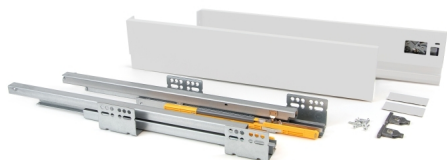

Emuca Kit cassetto per cucina Concept, altezza 105 mm, prof. 300 mm, chiusura soft, Acciaio, Bianco

Acciaio

Emuca Cassetto esterno Concept 30 kg altezza 105 mm, 300, Verniciato bianco,

Il cassetto da cucina e bagno Concept è disponibile in formato kit con tutti gli accessori necessari per il montaggio. Si disti

3-5 Days

[Fai una domanda su questo prodotto](#)

Produttore [Emuca](#)

Descrizione

Il **cassetto da cucina e bagno Concept** è disponibile in formato **kit** con tutti gli accessori necessari per il montaggio. Si distingue inoltre per la sua grande **capacità di carico**, sopporta fino a **30 kg** per cassetto. Include **guide di estrazione totale con una chiusura soft**, set di **ganci e profili** disponibili con finiture verniciate bianco o grigio antracite. Avrà solo bisogno dei pannelli tagliati della dimensione corretta per il fondo, la schiena e il frontalino del cassetto.

Contenuto:

1 set di guide, 1 set di profili, 1 set di ganci frontali, viti e istruzioni di montaggio incluse

Dimensioni: 6x19,5x32

Peso: 2,297 Kg

Formato: 1 UN

Taglia: H 105 x Prof. 300

Colore: Verniciato bianco