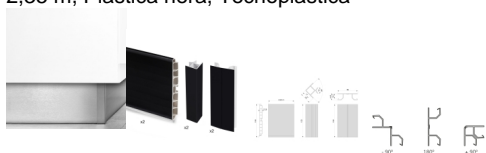

Emuca Kit battiscopa da cucina Plasline con accessori per unione, Altezza 150 mm, 2,35 m, Plastica nera, Tecnoplastica

2,35 m, Plastica nera, Tecnoplastica

Emuca Kit battiscopa da cucina Plasline con accessori per unione, Altezza 150 mm,

Contenuto:

2 barre di zoccolino a 2,35 m, 2 angoli a 90° e 2 angoli flessibili.

Dimensioni: 6,5x16x238

Peso: 3,74 Kg

Formato: 1 SET

Taglia: H 150 mm

Colore: Plastica nera

Materiale: Tecnoplastica