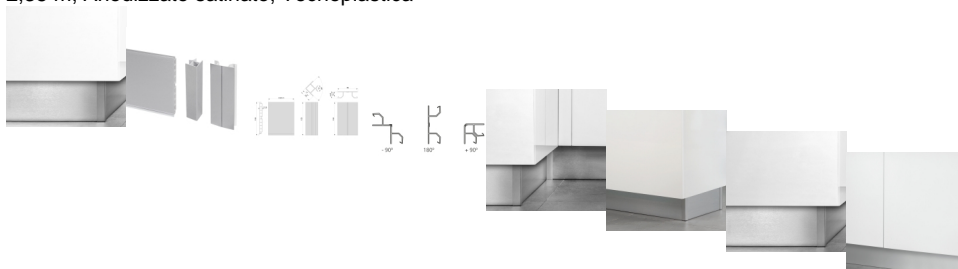

Emuca Kit battiscopa da cucina, con accessori per unione, altezza 150 mm, 4,7 m, plastica, anodizzato satinato.

Emuca Kit battiscopa da cucina Plasline con accessori per unione, Altezza 150 mm,

2,35 m, Anodizzato satinato, Tecnoplastica

Kit battiscopa da cucina composto da 2 zoccolini e accesorio per unione per offrire una soluzione pratica ed estetica alla tua cucina.

Valutazione: Nessuna valutazione

Prezzo

Prezzo base, tasse incluse 69,03 €

I battiscopa sono forniti a **2,35 metri di lunghezza e con un giunto integrato** e sono resistenti all'umidità, agli agenti chimici e ai raggi UV. Gli accessori per unione sono costituiti da **2 raccordi per formare angoli di 90° e 2 raccordi flessibili** per una maggiore versatilità e per poter adattare i battiscopa a qualsiasi angolo. Sia il zoccolo che gli accessori sono forniti a **due altezze (100 mm e 150 mm)**, sono realizzati in pvc con **finitura anodizzata satinata** e forniti con pellicola protettiva in plastica.

Contenuto:

2 barre di zoccolino a 2,35 m, 2 angoli a 90° e 2 angoli flessibili.

Dimensioni: 6,5x16x238

Peso: 3,74 Kg

Formato: 1 Set

Taglia: H 150 mm

Colore: Anodizzato satinato

Materiale: Tecnoplastica