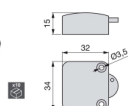

Interruttore per accendere e spegnere le lampade in modo automatico con l'apertura e la chiusura dell'anta. In questo modo l'illuminazione

Valutazione: Nessuna valutazione

Prezzo

Prezzo base, tasse incluse 46,72 €

Prezzo con sconto 32,55 €

Prezzo di vendita 39,71 €

Prezzo di vendita, tasse escluse 39,56 €

Sconto -7,01 €

Ammontare IVA 7,16 €

3-5 Days

[Fai una domanda su questo prodotto](#)

Produttore [Emuca](#)

Descrizione

Interruttore per accendere e spegnere le lampade in **modo automatico** con l'apertura e la chiusura dell'anta. In questo modo l'illuminazione si accende aprendo l'anta e si spegne chiudendo l'anta. E' progettata per l'istallazione nei mobili per la casa e per l'ufficio in modo discreto,