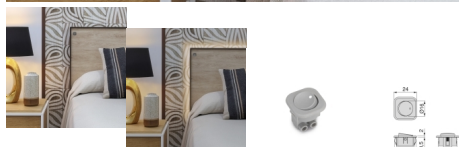

## Emuca Interruttore da incasso D21x21, Plastica grigia, Tecnoplastica, 10 un

Emuca Interruttore da incasso D21x21, Plastica grigia, Tecnoplastica, 10 un

Interruttore per accendere e spegnere lampade in modo manuale. E' progettato per l'istallazione nei mobili per casa o per l'ufficio i

### Descrizione

**Interruttore per accendere e spegnere lampade in modo manuale.** E' progettato per l'istallazione nei mobili per casa o per l'ufficio in modo discreto, grazie alle sue dimensioni ridotte. E' pensato per essere inserito ad incasso nella superficie del mobile restando integrato. Per il montaggio **richiede di un foro D. 21x21 mm.**