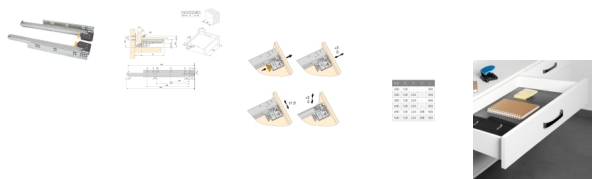

## Emuca Guide Silver ad estrazione totale con chiusura soft e aggancio, 540, Zincato bianco, Acciaio

bianco, Acciaio

Emuca Guide Silver ad estrazione totale con chiusura soft e aggancio, 540, Zincato

Guide a scomparsa Silver per cassetto ha un'alta qualità e un miglior funzionamento nei mobili per la casa. Queste guide forniscono un'estrazione to

[Fai una domanda su questo prodotto](#)

Descrizione

**Guide a scomparsa Silver per cassetto** ha un'alta qualità e un miglior funzionamento nei mobili per la casa. Queste guide forniscono un'estrazione totale del cassetto. Dispongono di **autochiusura e pistone ammortizzatore** in entrambe le guide, che forniscono una chiusura soft del cassetto. Inoltre sono note per avere un aggancio per un montaggio facile e uno smontaggio rapido del cassetto dalle guide.

**Contenuto:**

1 set di guide

**Dimensioni:** 6x6x63

**Peso:** 2,197 Kg

**Formato:** 1 SET

**Taglia:** Prof. 540 mm

**Colore:** Zincato bianco

**Materiale:** Acciaio