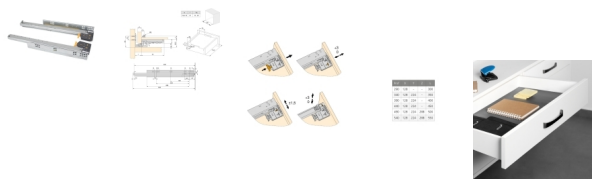

Emuca Guide Silver ad estrazione totale con chiusura soft e aggancio, 490, Zincato bianco, Acciaio, 10 u

bianco, Acciaio, 10 u

Emuca Guide Silver ad estrazione totale con chiusura soft e aggancio, 490, Zincato

Guide a scomparsa Silver per cassetto ha un'alta qualità e un miglior funzionamento nei mobili per la casa. Queste guide forniscono un'estrazione to

Valutazione: Nessuna valutazione

Prezzo

Prezzo base, tasse incluse 215,87 €

Guide a scomparsa Silver per cassetto ha un'alta qualità e un miglior funzionamento nei mobili per la casa. Queste guide forniscono un'estrazione totale del cassetto. Dispongono di **autochiusura e pistone ammortizzatore** in entrambe le guide, che forniscono una chiusura soft del cassetto. Inoltre sono note per avere un aggancio per un montaggio facile e uno smontaggio rapido del cassetto dalle guide.

Contenuto:

10 set di guide

Dimensioni: 12x30x62

Peso: 22,5 Kg

Formato: 10 SET

Taglia: Prof. 490 mm

Colore: Zincato bianco

Materiale: Acciaio