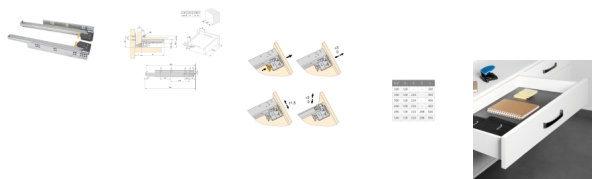

## Emuca Guide Silver ad estrazione totale con chiusura soft e aggancio, 390, Zincato bianco, Acciaio

bianco, Acciaio

Emuca Guide Silver ad estrazione totale con chiusura soft e aggancio, 390, Zincato

Guide a scomparsa Silver per cassetto ha un'alta qualità e un miglior funzionamento nei mobili per la casa. Queste guide forniscono un'estrazione to

[Fai una domanda su questo prodotto](#)

Descrizione

**Guide a scomparsa Silver per cassetto** ha un'alta qualità e un miglior funzionamento nei mobili per la casa. Queste guide forniscono un'estrazione totale del cassetto. Dispongono di **autochiusura e pistone ammortizzatore** in entrambe le guide, che forniscono una chiusura soft del cassetto. Inoltre sono note per avere un aggancio per un montaggio facile e uno smontaggio rapido del cassetto dalle guide.

**Contenuto:**

1 set di guide

**Dimensioni:** 6x6x48

**Peso:** 1,614 Kg

**Formato:** 1 SET

**Taglia:** Prof. 390 mm

**Colore:** Zincato bianco

**Materiale:** Acciaio