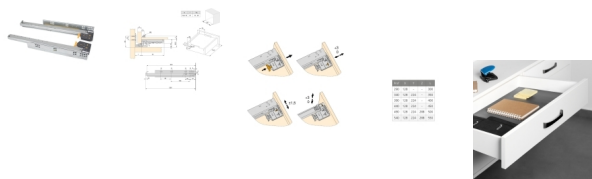

Emuca Guide Silver ad estrazione totale con chiusura soft e aggancio, 340, Zincato bianco, Acciaio

bianco, Acciaio

Emuca Guide Silver ad estrazione totale con chiusura soft e aggancio, 340, Zincato

Guide a scomparsa Silver per cassetto ha un'alta qualità e un miglior funzionamento nei mobili per la casa. Queste guide forniscono un'estrazione to

3-5 Days

[Fai una domanda su questo prodotto](#)

Descrizione

Guide a scomparsa Silver per cassetto ha un'alta qualità e un miglior funzionamento nei mobili per la casa. Queste guide forniscono un'estrazione totale del cassetto. Dispongono di **autochiusura e pistone ammortizzatore** in entrambe le guide, che forniscono una chiusura soft del cassetto. Inoltre sono note per avere un aggancio per un montaggio facile e uno smontaggio rapido del cassetto dalle guide.

Contenuto:

1 set di guide

Dimensioni: 6x6x43

Peso: 1,505 Kg

Formato: 1 SET

Taglia: Prof. 340 mm

Colore: Zincato bianco

Materiale: Acciaio