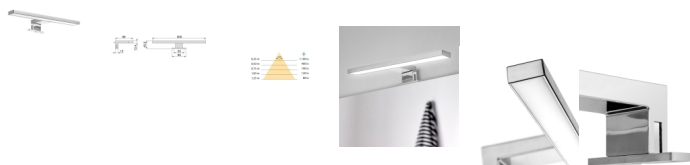

## Emuca Faretto LED per specchio da bagno Virgo, IP44, 300 mm, Tecnoplastica, Cromato brillo

Tecnoplastica

Emuca Faretto LED per specchio da bagno Virgo (AC 230V 50Hz), 6 W, Cromato brillo,

Il faretto LED per specchio da bagno Virgo ha un sofisticato design ultrasottile con un diffusore opalino che omogeneizza la luce bianca fr

[Fai una domanda su questo prodotto](#)

Descrizione

Il **faretto LED per specchio da bagno Virgo** ha un sofisticato design ultrasottile con un diffusore opalino che omogeneizza la luce **bianca fredda**. È la migliore soluzione funzionale e decorativa per illuminare la zona dello specchio, grazie alla sua **protezione IP44** contro gli ambienti umidi. Dispone della più recente tecnologia nei sistemi di illuminazione a LED e **non necessita di trasformatore di corrente** perché funziona a 230V AC.

È disponibile in **finitura cromata o verniciata nera**, che permette di creare nuovi design per il bagno con un contrasto molto elegante con il legno. Proietta la luce verso il viso, offrendo un'illuminazione uniforme senza riflessi.

**Contenuto:**

1 apparecchio, scatola di giunzione, viti di installazione

**Dimensioni:** 13x13,5x25

**Peso:** 0,4 Kg

**Formato:** 1 UN

**Taglia:** A 300 mm

**Colore:** Cromato brillo

**Materiale:** Tecnoplastica