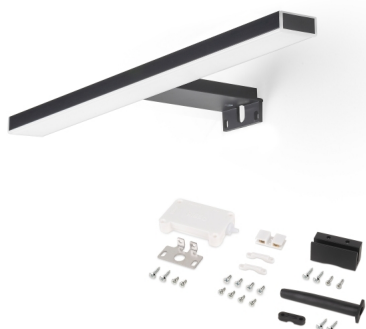

Emuca Faretto LED per specchio da bagno Leo, IP44, 280 mm, Tecnoplastica, Verniciato nero

Emuca Faretto LED per specchio da bagno Leo (AC 230V 50Hz), 6 W, Verniciato nero,

Tecnoplastica

Il nuovo faretto LED Leo specchio da bagno si distingue per il suo elegante design extra sottile con un diffusore opalino che omogeneizza la luce

3-5 Days

[Fai una domanda su questo prodotto](#)

Descrizione

Il nuovo faretto LED **Leo specchio da bagno** si distingue per il suo elegante design extra sottile con un diffusore opalino che omogeneizza la luce **bianca naturale**. È la migliore soluzione funzionale e decorativa per illuminare la zona dello specchio, grazie alla sua **protezione IP44** contro gli ambienti umidi. Dispone della più recente tecnologia nei sistemi di illuminazione a LED e **non necessita di trasformatore di corrente** perché funzionano a 230V AC.

È facile da installare grazie al un gancio multifunzionale per fissaggio **su un vetro, su un tavolo o su una superficie di mobili** tramite viti. Inoltre **include tutti gli elementi necessari per il montaggio**, dalla scatola di connessione IP44, alle viti, agli accessori e alle istruzioni di montaggio.

Contenuto:

1 apparecchio, scatola di giunzione, viti di installazione

Dimensioni: 14x4x31,5

Peso: 0,305 Kg

Formato: 1 UN

Taglia: -

Colore: Verniciato nero

Materiale: Tecnoplastica