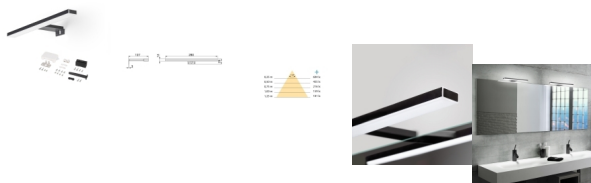

Emuca Faretto LED per specchio da bagno Leo, IP44, 280 mm, Tecnoplastica, Verniciato nero

Emuca Faretto LED per specchio da bagno Leo (AC 230V 50Hz), 6 W, Verniciato nero,

Tecnoplastica

Il nuovo faretto LED Leo specchio da bagno si distingue per il suo elegante design extra sottile con un diffusore opalino che omogeneizza la luce

3-5 Days

[Fai una domanda su questo prodotto](#)

Descrizione

Il nuovo faretto LED **Leo specchio da bagno** si distingue per il suo elegante design extra sottile con un diffusore opalino che omogeneizza la luce **bianca naturale**. È la migliore soluzione funzionale e decorativa per illuminare la zona dello specchio, grazie alla sua **protezione IP44** contro gli ambienti umidi. Dispone della più recente tecnologia nei sistemi di illuminazione a LED e **non necessita di trasformatore di corrente** perché funzionano a 230V AC.

È facile da installare grazie al un gancio multifunzionale per fissaggio **su un vetro, su un tavolo o su una superficie di mobili** tramite viti. Inoltre **include tutti gli elementi necessari per il montaggio**, dalla scatola di connessione IP44, alle viti, agli accessori e alle istruzioni di montaggio.

Contenuto:

1 apparecchio, scatola di giunzione, viti di installazione

Dimensioni: 14x4x31,5

Peso: 0,305 Kg

Formato: 1 UN

Taglia: -

Colore: Verniciato nero

Materiale: Tecnoplastica