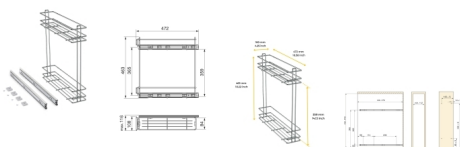

## Emuca Cesto Portabottiglie estraibile SupraMax, 150, Cromato lucido, Acciaio

Emuca Cesto Portabottiglie estraibile SupraMax, 150, Cromato lucido, Acciaio

Portabottiglie estraibile SupraMax per basi da cucina in acciaio cromato, ideale per piccoli spazi o unità ausiliarie. Facile da installare: Il fi

### Descrizione

**Portabottiglie estraibile SupraMax per basi da cucina** in acciaio cromato, ideale per piccoli spazi o unità ausiliarie.

Facile da installare: Il fissaggio si trova sul lato sinistro del mobile e ha una regolazione totale dell'anta (5D),  $\pm 2,5$  mm ai lati,  $\pm 2,25$  mm in profondità e fino a 13 mm in altezza.

La struttura è in acciaio cromato a 2 livelli e incorpora guide a sfera a estrazione parziale. **Capacità di carico fino a 15 kg.**

**Contenuto:**

Portabottiglie estraibile, set di guide, viti di montaggio.

**Dimensioni:** 51,5x11,5x46

**Peso:** 3,8 Kg

**Formato:** 1 UN

**Taglia:** Modulo 150 mm

**Colore:** Cromato lucido

**Materiale:** Acciaio

[ISTRUZIONI PER IL MONTAGGIO](#)

**Recensioni**