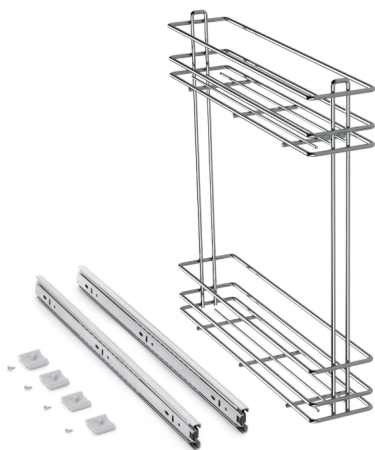

## Emuca Cesto Portabottiglie estraibile SupraMax, 150, Cromato lucido, Acciaio

Emuca Cesto Portabottiglie estraibile SupraMax, 150, Cromato lucido, Acciaio

Portabottiglie estraibile SupraMax per basi da cucina in acciaio cromato, ideale per piccoli spazi o unità ausiliarie. Facile da installare: Il fi

### Descrizione

**Portabottiglie estraibile SupraMax per basi da cucina** in acciaio cromato, ideale per piccoli spazi o unità ausiliarie.

Facile da installare: Il fissaggio si trova sul lato sinistro del mobile e ha una regolazione totale dell'anta (5D),  $\pm 2,5$  mm ai lati,  $\pm 2,25$  mm in profondità e fino a 13 mm in altezza.

La struttura è in acciaio cromato a 2 livelli e incorpora guide a sfera a estrazione parziale. **Capacità di carico fino a 15 kg.**

**Contenuto:**

Portabottiglie estraibile, set di guide, viti di montaggio.

**Dimensioni:** 51,5x11,5x46

**Peso:** 3,8 Kg

**Formato:** 1 UN

**Taglia:** Modulo 150 mm

**Colore:** Cromato lucido

**Materiale:** Acciaio

[ISTRUZIONI PER IL MONTAGGIO](#)

**Recensioni**