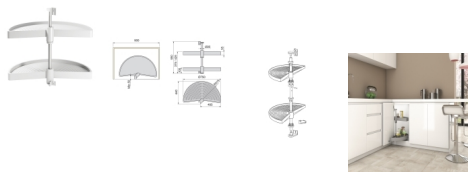

Emuca Cestello girevole per mobile da cucina, 180°, modulo 900 mm, Plastica, Bianco

Tecnoplastica e Alluminio

Emuca Coppia di cestelli girevoli Shelvo semicircolare, 900, Plastica bianca,

Cestelli girevoli mezza luna progettati per ottimizzare lo spazio in moduli ad angolo di cucina a forma di L. Sono facili da installare e adattabili

3-5 Days

[Fai una domanda su questo prodotto](#)

Produttore [Emuca](#)

Descrizione

Cestelli girevoli mezza luna progettati per ottimizzare lo spazio in moduli ad angolo di cucina a forma di L. Sono facili da installare e adattabili a diverse altezze dei moduli. Sono disponibili per misure di **moduli da 800 mm e 900 mm e finiture bianche e grigie**. Il sistema è composto da 2 vassoi e accessori di montaggio in plastica riciclabile, antistatico, ad alta resistenza agli urti e ai raggi ultravioletti e una barra centrale in alluminio anodizzato opaco. Hanno una **capacità di carico di 20 kg per vassoio**.

Contenuto:

2 girevoli, 1 barra alluminio, pezzi di assemblaggio, istruzioni di montaggio.

Dimensioni: 45x13x75,5

Peso: 3,85 Kg

Formato: 1 Set

Taglia: D 750mm

Colore: Plastica bianca

Materiale: Alluminio