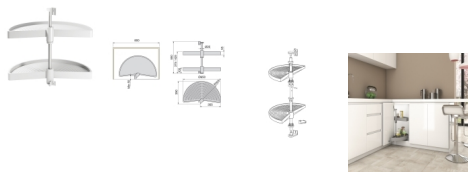

## Emuca Cestello girevole per mobile da cucina, 180°, modulo 800 mm, Plastica, Bianco

Tecnoplastica e Alluminio

Emuca Coppia di cestelli girevoli Shelvo semicircolare, 800, Plastica bianca,

Cestelli girevoli mezza luna progettati per ottimizzare lo spazio in moduli ad angolo di cucina a forma di L. Sono facili da installare e adattabili

[Fai una domanda su questo prodotto](#)

Produttore [Emuca](#)

Descrizione

**Cestelli girevoli mezza luna** progettati per ottimizzare lo spazio in moduli ad angolo di cucina a forma di L. Sono facili da installare e adattabili a diverse altezze dei moduli. Sono disponibili per misure di **moduli da 800 mm e 900 mm e finiture bianche e grigie**. Il sistema è composto da 2 vassoi e accessori di montaggio in plastica riciclabile, antistatico, ad alta resistenza agli urti e ai raggi ultravioletti e una barra centrale in alluminio anodizzato opaco. Hanno una **capacità di carico di 20 kg per vassoio**.

**Contenuto:**

2 girevoli, 1 barra alluminio, pezzi di assemblaggio, istruzioni di montaggio.

**Dimensioni:** 40x13x65,5

**Peso:** 2,85 Kg

**Formato:** 1 Set

**Taglia:** D 650mm

**Colore:** Plastica bianca

**Materiale:** Alluminio