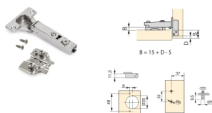

Emuca Cerniera a scodellino X92 con chiusura ammortizzata, apertura 105°, Per vite, basette per montaggio misto, Nichel satinado, 20 u

Emuca Cerniera a scodellino X92 con chiusura ammortizzata, apertura 105°, Per vite, basette per montaggio misto, Nichel satinado, 20 u

Contenuto:

20 cerniere dritte, 20 basette con regolazione eccentrica di altezza 0 e 80 viti per il montaggio.

Dimensioni: 8x19x25

Peso: 2,54 Kg

Formato: 20 KIT

Taglia: Collo dritto

Colore: Nichelato

Materiale: Acciaio