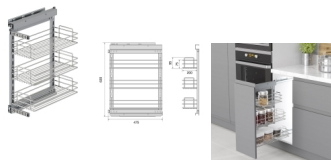

Emuca Carrello estraibile Suprastar con sistema di chiusura morbida, 300, Cromato brilo, Acciaio

Emuca Carrello estraibile Suprastar con sistema di chiusura morbida, 300, Cromato

brilo, Acciaio

Carrello estraibile per moduli inferiori della cucina in acciaio con finitura cromata, ideale per piccoli spazi o unità ausiliarie. Di facile insta

3-5 Days
★★★★★

[Fai una domanda su questo prodotto](#)

Descrizione

Carrello estraibile per moduli inferiori della cucina in acciaio con finitura cromata, ideale per piccoli spazi o unità ausiliarie. Di facile installazione e **con regolazione totale della porta**. La struttura è in acciaio cromato a **3 livelli** e incorpora guide a rulli con estrazione totale e chiusura morbida, **che permettono uno scorrimento fluido del sistema ed evitano urti**. Capacità di carico fino a 30 kg

Contenuto:

2 guide, viti, telaio, 3 cestini e ferramenta per l'ancoraggio della porta

Dimensioni: 19,5x50,5x66

Peso: 10,25 Kg

Formato: 1 UN

Taglia: Modulo 300 mm

Colore: Cromato brillo

Materiale: Acciaio