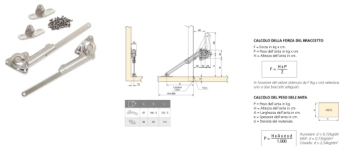

## Emuca Braccetti a ribalta, portata 20-70 kg x cm, Zama, Nichelato, 2 u.

Emuca Braccetti a ribalta, portata 20-70 kg x cm, Zama, Nichelato, 2 u.

Set di braccetti per mobili a ribalta che permettono l'apertura ammortizzata delle ante, con una durata testata superiore a 50.000 cicli di

## **Emuca Braccetti a ribalta, portata 20-70 kg x cm, Zama, Nichelato, 2 u.**

---

apertura/chiusura. Progettato per attutire l'apertura brusca delle ante dei mobili della casa. Allo stesso tempo si può regolare la velocità dell'anta mediante una vite. Dispone di un fermo per l'ante in legno e delle viti necessarie per il montaggio. Sono prodotti in acciaio e zama con finitura in nichelata.

**Contenuto:**

2 braccetti ribalta (lato destro e sinistro), 2 fermi per anta in legno, viti per il montaggio

**Dimensioni:** 4x11x18

**Peso:** 0,348 Kg

**Formato:** 1 Set

**Taglia:** 20 - 70 kg x cm

**Colore:** Nichelato