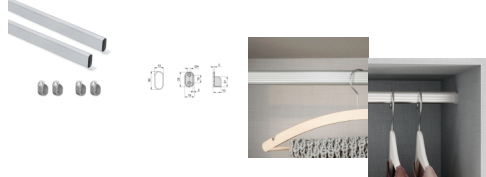

## Emuca Bastone appendiabiti, ovale 30x15 mm, 950 mm, Alluminio, Anodizzato opaco, 2 u.

e Zama

Emuca Kit tubo per armadio 30x15 mm alluminio, 0,95 m, Anodizzato opaco, Alluminio

Il kit include due tubi per armadio 30x15mm prodotti in alluminio e i reggitubi laterali per l'installazione. Il tubo appendiabiti è

[Fai una domanda su questo prodotto](#)

Produttore [Emuca](#)

Descrizione

Il **kit** include **due tubi per armadio 30x15mm prodotti in alluminio** e i reggitubi laterali per l'installazione. Il tubo appendiabiti è disponibile in due misure: 950mm e 1400mm. Nei kit da **1.400 mm** se includono inoltre 2 reggitubi centrali per fornire maggiore rigidità al tutto.

**Contenuto:**

2 tubi da 950 mm, 4 reggitubi laterali

**Dimensioni:** 9,5x5x105

**Peso:** 0,504 Kg

**Formato:** 1 Set

**Taglia:** L 950 mm

**Colore:** Anodizzato opaco

**Materiale:** Zama