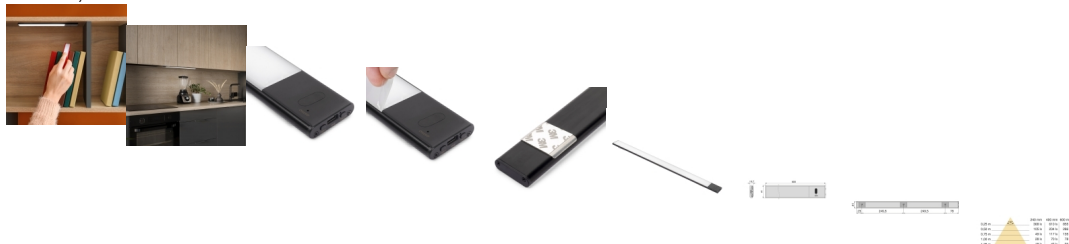

Emuca Applique LED Kaus Black ricaricabile via USB con sensore tattile di prossimità, 600mm, Verniciato nero

Emuca Applique LED Kaus Black ricaricabile via USB con sensore tattile di prossimità,

600mm, Verniciato nero