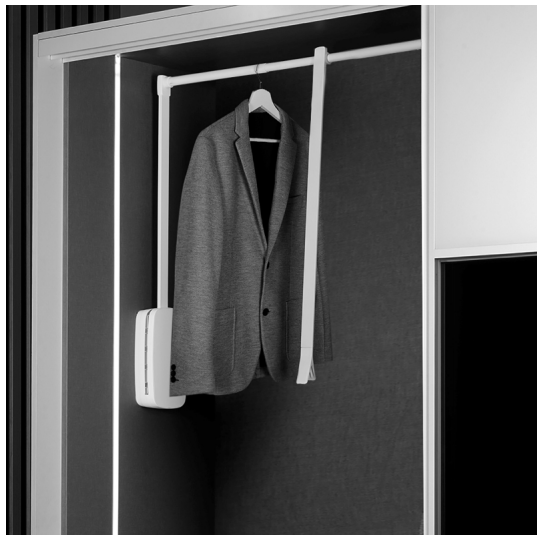

Emuca Appendiabiti per armadio, regolabile 830-1.150 mm, fino a 12Kg, Acciaio, Titanio

Emuca Appendiabiti per armadio Sling, 830 - 1150, Titanio, Acciaio e Tecnoplastica

L'appendiabiti per armadio Sling permette di avere accesso alla zone più alte dell'armadio senza sforzo. La barra è regolabile in larghezza per esse

3-5 Days

[Fai una domanda su questo prodotto](#)

Produttore [Emuca](#)

Descrizione

L'**appendiabiti per armadio Sling** permette di avere accesso alle zone più alte dell'armadio senza sforzo. La barra è regolabile in larghezza per essere adattata al vano utile dell'armadio, oltre ad avere un movimento dolce con ritorno ammortizzato ha una **capacità di carico massimo di 12 kg**. In caso di installazione sull'armadio con porte a battente si raccomanda il montaggio insieme agli spessori laterali Sling 7030315/7030325/7030352.

Contenuto:

1 appendiabiti, viti ed istruzioni di montaggio

Dimensioni: 9x16x86,5

Peso: 3,9 Kg

Formato: 1 UN

Taglia: 835 - 1150 mm

Colore: Titanio

Materiale: Tecnoplastica