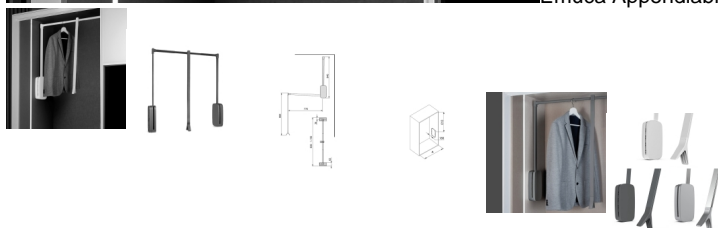

Emuca Appendiabiti per armadio, regolabile 830-1.150 mm, fino a 12Kg, Acciaio, Titanio

Emuca Appendiabiti per armadio Sling, 830 - 1150, Titanio, Acciaio e Tecnoplastica

L'appendiabiti per armadio Sling permette di avere accesso alla zone più alte dell'armadio senza sforzo. La barra è regolabile in larghezza per esse

3-5 Days

[Fai una domanda su questo prodotto](#)

Produttore [Emuca](#)

Descrizione

L'**appendiabiti per armadio Sling** permette di avere accesso alle zone più alte dell'armadio senza sforzo. La barra è regolabile in larghezza per essere adattata al vano utile dell'armadio, oltre ad avere un movimento dolce con ritorno ammortizzato ha una **capacità di carico massimo di 12 kg**. In caso di installazione sull'armadio con porte a battente si raccomanda il montaggio insieme agli spessori laterali Sling 7030315/7030325/7030352.

Contenuto:

1 appendiabiti, viti ed istruzioni di montaggio

Dimensioni: 9x16x86,5

Peso: 3,9 Kg

Formato: 1 UN

Taglia: 835 - 1150 mm

Colore: Titanio

Materiale: Tecnoplastica