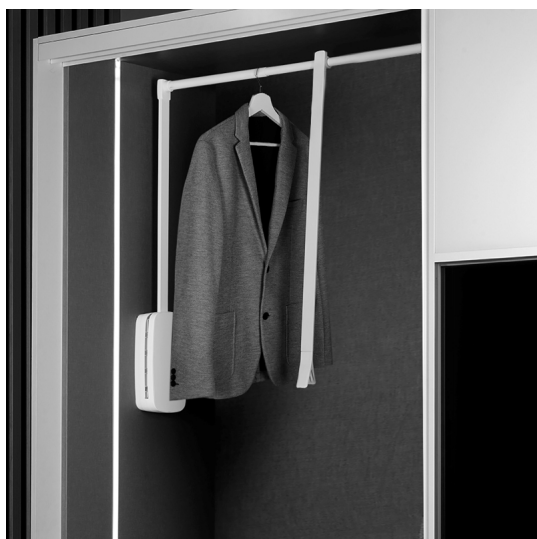

Emuca Appendiabiti per armadio, regolabile 830-1.150 mm, fino a 12Kg, Acciaio, Cromato

Emuca Appendiabiti per armadio Sling, 830 - 1150, Cromato brillo, Acciaio e

Tecnoplastica

L'appendiabiti per armadio Sling permette di avere accesso alle zone più alte dell'armadio senza sforzo. La barra è regolabile in larghezza per esse

3-5 Days
★ ★ ★

[Fai una domanda su questo prodotto](#)

Produttore [Emuca](#)

Descrizione

L'**appendiabiti per armadio Sling** permette di avere accesso alla zone più alte dell'armadio senza sforzo. La barra è regolabile in larghezza per essere adattata al vano utile dell'armadio, oltre ad avere un movimento dolce con ritorno ammortizzato ha una **capacità di carico massimo di 12 kg**. In caso di installazione sull'armadio con porte a battente si raccomanda il montaggio insieme agli spessori laterali Sling 7030315/7030325/7030352.

Contenuto:

1 appendiabiti, viti ed istruzioni di montaggio

Dimensioni: 9x16x86,5

Peso: 3,9 Kg

Formato: 1 UN

Taglia: 835 - 1150 mm

Colore: Cromato brillo

Materiale: Tecnoplastica