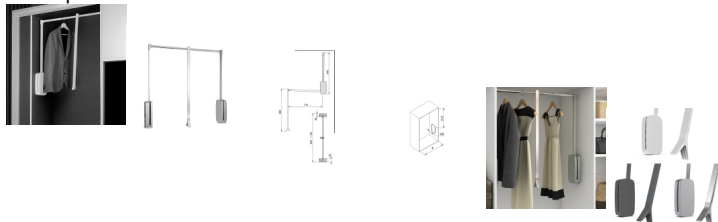

Emuca Appendiabiti per armadio, regolabile 830-1.150 mm, fino a 12Kg, Acciaio, Cromato

Emuca Appendiabiti per armadio Sling, 830 - 1150, Cromato brillo, Acciaio e

Tecnoplastica

L'appendiabiti per armadio Sling permette di avere accesso alle zone più alte dell'armadio senza sforzo. La barra è regolabile in larghezza per esse

3-5 Days
★ ★ ★

[Fai una domanda su questo prodotto](#)

Produttore [Emuca](#)

Descrizione

L'**appendiabiti per armadio Sling** permette di avere accesso alla zone più alte dell'armadio senza sforzo. La barra è regolabile in larghezza per essere adattata al vano utile dell'armadio, oltre ad avere un movimento dolce con ritorno ammortizzato ha una **capacità di carico massimo di 12 kg**. In caso di installazione sull'armadio con porte a battente si raccomanda il montaggio insieme agli spessori laterali Sling 7030315/7030325/7030352.

Contenuto:

1 appendiabiti, viti ed istruzioni di montaggio

Dimensioni: 9x16x86,5

Peso: 3,9 Kg

Formato: 1 UN

Taglia: 835 - 1150 mm

Colore: Cromato brillo

Materiale: Tecnoplastica