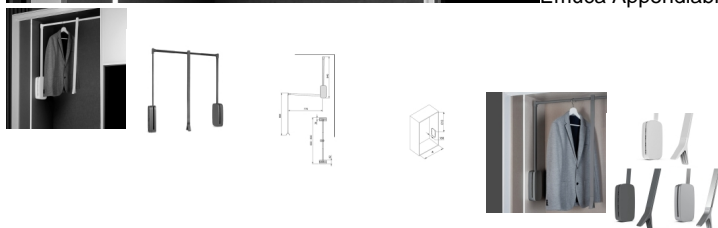

Emuca Appendiabiti per armadio, regolabile 600-830 mm, fino a 12Kg, Acciaio, Titanio

Emuca Appendiabiti per armadio Sling, 600 - 830, Titanio, Acciaio e Tecnoplastica

L'appendiabiti per armadio Sling permette di avere accesso alla zone più alte dell'armadio senza sforzo. La barra è regolabile in larghezza per esse

3-5 Days
★★★★★

[Fai una domanda su questo prodotto](#)

Produttore [Emuca](#)

Descrizione

L'**appendiabiti per armadio Sling** permette di avere accesso alle zone più alte dell'armadio senza sforzo. La barra è regolabile in larghezza per essere adattata al vano utile dell'armadio, oltre ad avere un movimento dolce con ritorno ammortizzato ha una **capacità di carico massimo di 12 kg**. In caso di installazione sull'armadio con porte a battente si raccomanda il montaggio insieme agli spessori laterali Sling 7030315/7030325/7030352.

Contenuto:

1 appendiabiti, viti ed istruzioni di montaggio

Dimensioni: 9x16x86,5

Peso: 3,71 Kg

Formato: 1 UN

Taglia: 605 - 830 mm

Colore: Titanio

Materiale: Tecnoplastica