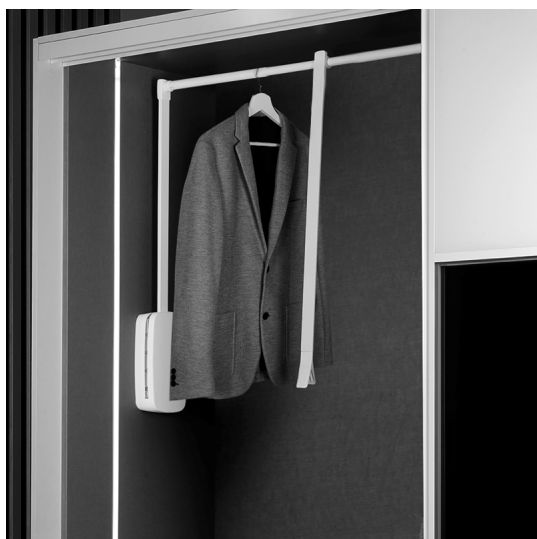

Emuca Appendiabiti per armadio, regolabile 600-830 mm, fino a 12Kg, Acciaio, Titanio

Emuca Appendiabiti per armadio Sling, 600 - 830, Titanio, Acciaio e Tecnoplastica

L'appendiabiti per armadio Sling permette di avere accesso alla zone più alte dell'armadio senza sforzo. La barra è regolabile in larghezza per esse

3-5 Days
★★★★★

[Fai una domanda su questo prodotto](#)

Produttore [Emuca](#)

Descrizione

L'**appendiabiti per armadio Sling** permette di avere accesso alle zone più alte dell'armadio senza sforzo. La barra è regolabile in larghezza per essere adattata al vano utile dell'armadio, oltre ad avere un movimento dolce con ritorno ammortizzato ha una **capacità di carico massimo di 12 kg**. In caso di installazione sull'armadio con porte a battente si raccomanda il montaggio insieme agli spessori laterali Sling 7030315/7030325/7030352.