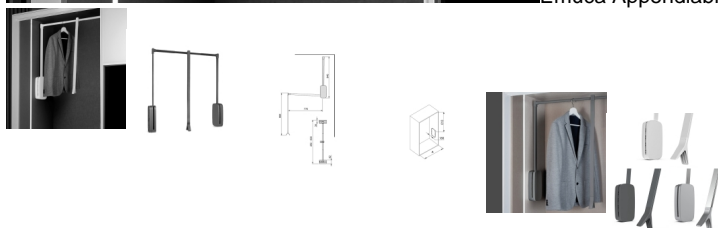

Emuca Appendiabiti per armadio, regolabile 450-600 mm, fino a 12Kg, Acciaio, Titanio

Emuca Appendiabiti per armadio Sling, 450 - 600, Titanio, Acciaio e Tecnoplastica

L'appendiabiti per armadio Sling permette di avere accesso alle zone più alte dell'armadio senza sforzo. La barra è regolabile in larghezza per esse

3-5 Days
★★★★★

[Fai una domanda su questo prodotto](#)

Produttore [Emuca](#)

Descrizione

L'**appendiabiti per armadio Sling** permette di avere accesso alla zone più alte dell'armadio senza sforzo. La barra è regolabile in larghezza per essere adattata al vano utile dell'armadio, oltre ad avere un movimento dolce con ritorno ammortizzato ha una **capacità di carico massimo di 12 kg**. In caso di installazione sull'armadio con porte a battente si raccomanda il montaggio insieme agli spessori laterali Sling 7030315/7030325/7030352.

Contenuto:

1 appendiabiti, viti ed istruzioni di montaggio

Dimensioni: 9x16x86,5

Peso: 3,61 Kg

Formato: 1 UN

Taglia: 455 - 600 mm

Colore: Titanio

Materiale: Tecnoplastica