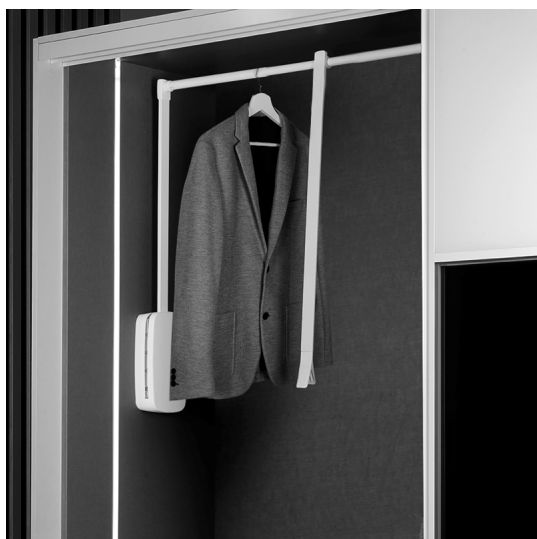

Emuca Appendiabiti per armadio, regolabile 450-600 mm, fino a 12Kg, Acciaio, Titanio

Emuca Appendiabiti per armadio Sling, 450 - 600, Titanio, Acciaio e Tecnoplastica

L'appendiabiti per armadio Sling permette di avere accesso alle zone più alte dell'armadio senza sforzo. La barra è regolabile in larghezza per esse

3-5 Days
★★★★★

[Fai una domanda su questo prodotto](#)

Produttore [Emuca](#)

Descrizione

L'**appendiabiti per armadio Sling** permette di avere accesso alla zone più alte dell'armadio senza sforzo. La barra è regolabile in larghezza per essere adattata al vano utile dell'armadio, oltre ad avere un movimento dolce con ritorno ammortizzato ha una **capacità di carico massimo di 12 kg**. In caso di installazione sull'armadio con porte a battente si raccomanda il montaggio insieme agli spessori laterali Sling 7030315/7030325/7030352.