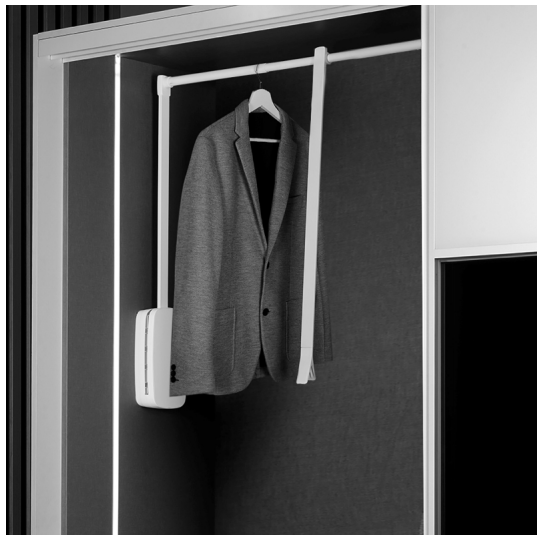

Emuca Appendiabiti per armadio, regolabile 450-600 mm, fino a 12 kg, Acciaio, Cromato

Emuca Appendiabiti per armadio Sling, 450 - 600, Cromato brillo, Acciaio e

Tecnoplastica

L'appendiabiti per armadio Sling permette di avere accesso alle zone più alte dell'armadio senza sforzo. La barra è regolabile in larghezza per esse

3-5 Days
★ ★ ★

[Fai una domanda su questo prodotto](#)

Produttore [Emuca](#)

Descrizione

L'appendiabiti per armadio Sling permette di avere accesso alla zone più alte dell'armadio senza sforzo. La barra è regolabile in larghezza per essere adattata al vano utile dell'armadio, oltre ad avere un movimento dolce con ritorno ammortizzato ha una **capacità di carico massimo di 12 kg**. In caso di installazione sull'armadio con porte a battente si raccomanda il montaggio insieme agli spessori laterali Sling 7030315/7030325/7030352.

Contenuto:

1 appendiabiti, viti ed istruzioni di montaggio

Dimensioni: 9x16x86,5

Peso: 3,61 Kg

Formato: 1 UN

Taglia: 455 - 600 mm

Colore: Cromato brillo

Materiale: Tecnoplastica