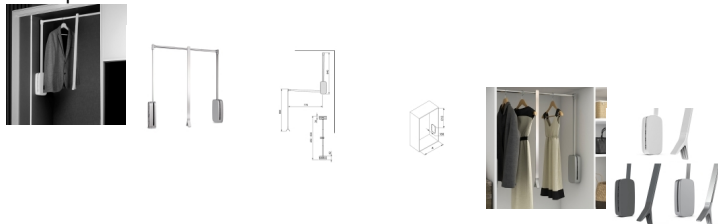

Emuca Appendiabiti per armadio, regolabile 450-600 mm, fino a 12 kg, Acciaio, Cromato

Emuca Appendiabiti per armadio Sling, 450 - 600, Cromato brillo, Acciaio e

Tecnoplastica

L'appendiabiti per armadio Sling permette di avere accesso alle zone più alte dell'armadio senza sforzo. La barra è regolabile in larghezza per esse

3-5 Days
★ ★ ★

[Fai una domanda su questo prodotto](#)

Produttore [Emuca](#)

Descrizione

L'appendiabiti per armadio Sling permette di avere accesso alla zone più alte dell'armadio senza sforzo. La barra è regolabile in larghezza per essere adattata al vano utile dell'armadio, oltre ad avere un movimento dolce con ritorno ammortizzato ha una **capacità di carico massimo di 12 kg**. In caso di installazione sull'armadio con porte a battente si raccomanda il montaggio insieme agli spessori laterali Sling 7030315/7030325/7030352.

Contenuto:

1 appendiabiti, viti ed istruzioni di montaggio

Dimensioni: 9x16x86,5

Peso: 3,61 Kg

Formato: 1 UN

Taglia: 455 - 600 mm

Colore: Cromato brillo

Materiale: Tecnoplastica