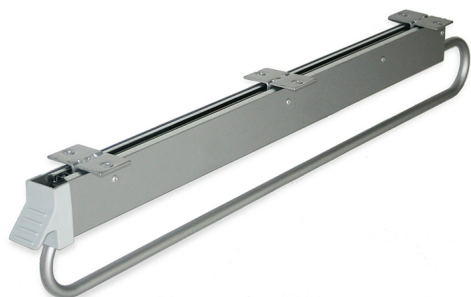

## Emuca Appendiabiti estraibile per armadio, 800 mm, Acciaio e plastica, Grigio metallizzato

alluminio, Acciaio e Tecnoplastica

Emuca Appendiabiti estraibile per armadi a grande profondità Self, 800, Verniciato

L'appendiabiti estraibile Self permette di organizzare in forma efficiente lo spazio all'interno degli armadi e cabine armadio facilitando l'accesso de

Valutazione: Nessuna valutazione

[Fai una domanda su questo prodotto](#)

Produttore [Emuca](#)

Descrizione

**L'appendiabiti estraibile Self** permette di organizzare in forma efficiente lo spazio all'interno degli armadi e cabine armadio facilitando l'accesso delle grucce specialmente nell'arredo giovanile, dove è facile trovare armadi di grande profondità con i letti integrati. Con una **lunghezza di 800 mm**, è prodotto in **acciaio e plastica** con **finitura grigio metallizzato** e dispone di guide ad estrazione totale di 650 mm.

**Contenuto:**

1 appendiabiti estraibile

**Dimensioni:** 14x8,5x81

**Peso:** 3,122 Kg

**Formato:** 1 UN

**Taglia:** L 800 mm

**Colore:** Verniciato alluminio

**Materiale:** Tecnoplastica