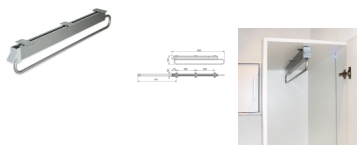

## Emuca Appendiabiti estraibile per armadio, 800 mm, Acciaio e plastica, Grigio metallizzato

alluminio, Acciaio e Tecnoplastica

Emuca Appendiabiti estraibile per armadi a grande profondità Self, 800, Verniciato

L'appendiabiti estraibile Self permette di organizzare in forma efficiente lo spazio all'interno degli armadi e cabine armadio facilitando l'accesso de

Valutazione: Nessuna valutazione

[Fai una domanda su questo prodotto](#)

Produttore [Emuca](#)

Descrizione

**L'appendiabiti estraibile Self** permette di organizzare in forma efficiente lo spazio all'interno degli armadi e cabine armadio facilitando l'accesso delle grucce specialmente nell'arredo giovanile, dove è facile trovare armadi di grande profondità con i letti integrati. Con una **lunghezza di 800 mm**, è prodotto in **acciaio e plastica** con **finitura grigio metallizzato** e dispone di guide ad estrazione totale di 650 mm.

**Contenuto:**

1 appendiabiti estraibile

**Dimensioni:** 14x8,5x81

**Peso:** 3,122 Kg

**Formato:** 1 UN

**Taglia:** L 800 mm

**Colore:** Verniciato alluminio

**Materiale:** Tecnoplastica