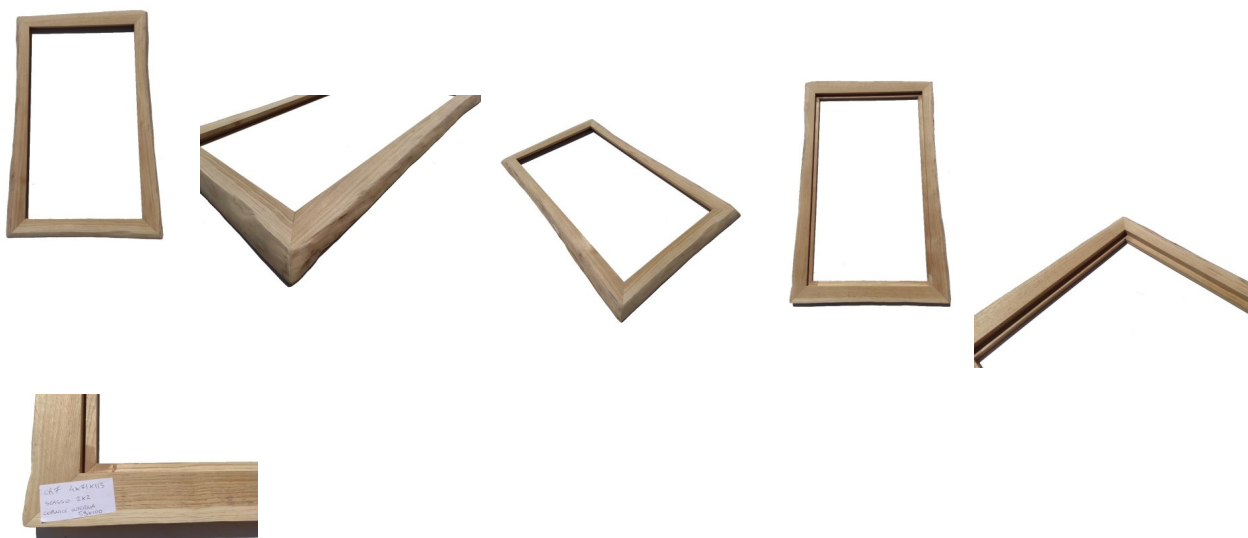

Cornice in Legno di Rovere non rifilato cm 4 x 71 x 113

Cornice in legno massello di Rovere non rifilato

La cornice dal design naturale ed unico è realizzata di Rovere americano, e nasce artigianalmente in Italia selezionando i migliori profili del massello naturale. La particolare realizzazione del manufatto rende possibile utilizzarlo sia come specchiera che come cornice per foto e opere d'arte.

3-5 Days

[Fai una domanda su questo prodotto](#)

Descrizione

La **cornice** dal design naturale ed unico è realizzata in legno massello di **Rovere americano**, del quale vengono selezionati i profili naturali più particolari ed eclettici che vengono poi lavorati artigianalmente in Italia.

Il legno non refilato e irregolare, sapientemente trasformato dai nostri artigiani, conferisce all'ambiente in cui verrà posta la cornice un tocco di tendenza ed eleganza.

La particolare realizzazione del manufatto rende possibile utilizzarlo sia come **specchiera** che come cornice per foto e opere d'arte.

Le foto mostrano come realmente la cornice oggetto della vendita si presenta, e rendono bene l'idea dell'alta qualità del materiale.

Dimensioni di massima: 4 x 71 x 113 cm

Battuta interna: 2 x 2 cm

Dimensione interna: 59 x 100 cm