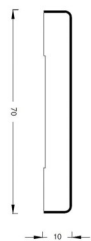

## Coprifilo Mostrina Abete Massello Piatta mm 70 x 10 x 2250

Dimensione mm 70 x 10 x 2250

Valutazione: Nessuna valutazione

**Prezzo**

Prezzo base, tasse incluse 6,70 €

Prezzo con sconto 5,49 €

Prezzo di vendita 6,70 €

### **Coprifilo Mostrina Abete Massello Piatta**

Profilo in legno in essenza abete.

Grezza, non verniciata.

Dimensione Disponibile:

mm 70 x 10 x 2250

Prezzo per pezzo