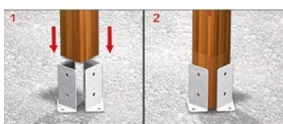

Coppia supporti a pavimento per travi in legno mm 70 x 70 x H 180

Coppia supporti a pavimento per travi in legno

Portapilastro d'angolo in ferro zincato, venduto a coppia. Dimensione Angolo mm 70 x 70 x H 180. Spessore mm 3,5. Fori di fissaggio: \varnothing 7 e 11 mm

2-3 Days

[Fai una domanda su questo prodotto](#)

Descrizione

PORTAPILASTRO D'ANGOLO

realizzato in ferro zincato.

Spessore: mm 3,5

Dimensione Angolo: mm 70 x 70 x H 180

Fori di fissaggio: \varnothing 7 e 11 mm