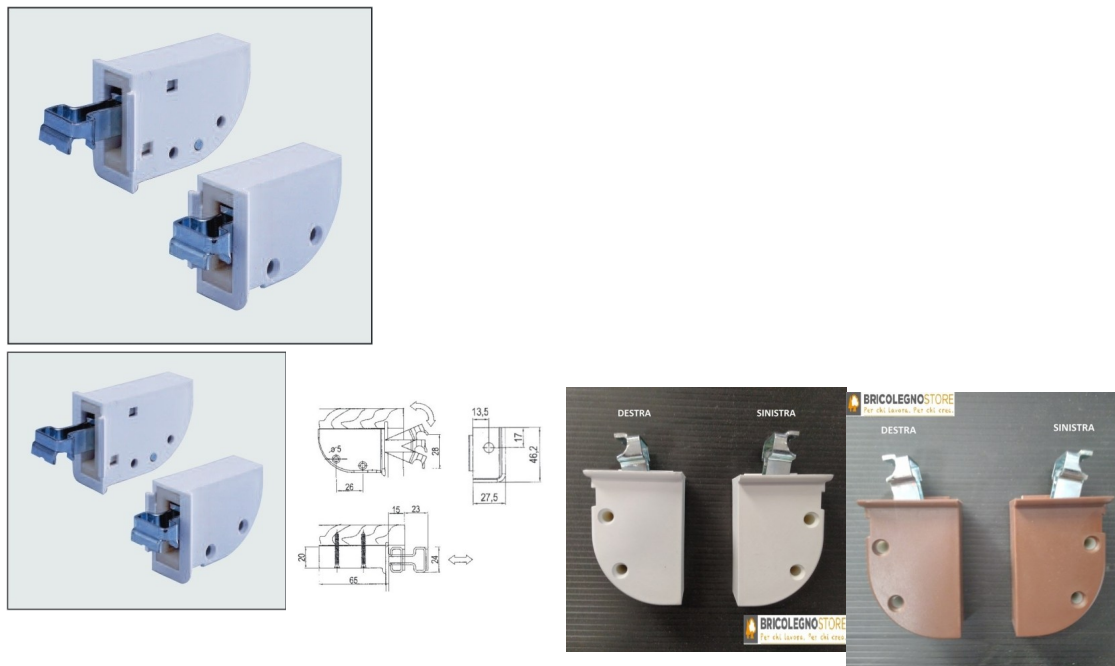

Coppia Attaccaglia Reggipensile Registrabile per barra - Manart

Queste attaccaglie reggipensile vengono fornite in coppia: destro e sinistro. COLORE: Bianco o Marrone

Valutazione: Nessuna valutazione

Prezzo

Descrizione

Reggipensile per barra destra e sinistra

con modanatura di incastro su fessura schienale mobile

il prezzo è riferito alla coppia (dx + sx)

Disponibile in due colorazioni: BIANCO o MARRONE

Recensioni