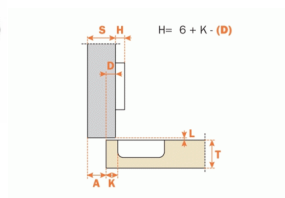

Cerniera Salice Serie 200 110° Collo 9 - Media C2A6G99 Box 35 mm

Per montaggio ante a 1/2 filo esterno. - Foro su anta mm. 35. - Profondità della scatola metallica 11 mm. - Apertura 110°. - Possibilità di foratura dell'anta 'K' da 3 a 6 mm. - Adattabili a tutte le basi tradizionali Serie 200, e a tutte le basi a innesto rapido.

2-3 Days

[Fai una domanda su questo prodotto](#)

Descrizione

Cerniera marca SALICE, per sportelli di mobili e cucine,
articolo C2A6G99. Collo mm. 9. Battuta esterna sul telaio mm. 9 con Base H.=0. (Non inclusa).

- Foro su anta mm. 35.
- Profondità della scatola metallica 11 mm.
- Apertura 110°.
- Possibilità di foratura dell'anta 'K' da 3 a 6 mm.
- Adattabili a tutte le basi tradizionali Serie 200, e a tutte le basi a innesto rapido.