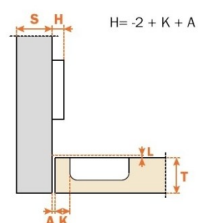

Cerniera Salice Serie 200 110° Collo 17 - Alta C2A6P99 Box 35 mm

Per montaggio ante a filo interno. - Foro su anta mm. 35. - Profondità della scatola metallica 11 mm. - Apertura 110°. - Possibilità di foratura dell'anta 'K' da 3 a 6 mm. - Adattabili a tutte le basi tradizionali Serie 200, e a tutte le basi a innesto rapido. Basetta non compresa

2-3 Days
★★★★

[Fai una domanda su questo prodotto](#)

Descrizione

Cerniera marca SALICE, per sportelli di mobili e cucine,
articolo C2A6P99. Collo mm. 17. Battuta interna sul telaio con Base H.=0. (Non inclusa).

Per montaggio ante a filo interno.

- Foro su anta mm. 35.
- Profondità della scatola metallica 11 mm.
- Apertura 110°.
- Possibilità di foratura dell'anta 'K' da 3 a 6 mm.
- Adattabili a tutte le basi tradizionali Serie 200, e a tutte le basi a innesto rapido.