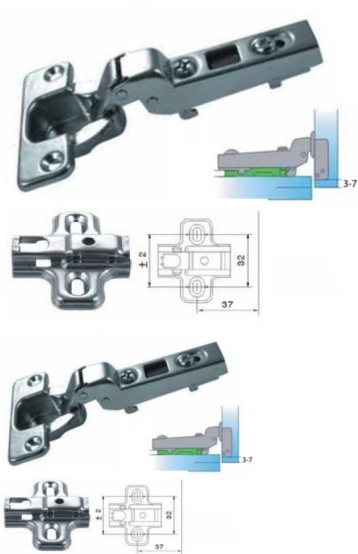

Cerniera GVM 110° Collo 8 Box 35 mm con Clip compresa Basetta

Cerniera con clip adatta al montaggio di ante a mezzo filo esterno. Basetta compresa. Il clip permette di smontare velocemente l'anta con un semplice gesto.

2-3 Days
★★★★★

[Fai una domanda su questo prodotto](#)

Descrizione

Cerniera GVM 110° Collo 8 Box 35 mm con basetta compresa nel prezzo.

La basetta è ad innesto rapido a clip, che permette di smontare velocemente l'anta con un semplice gesto.

Interasse mm 48.

Adatta al montaggio di ante a mezzo filo esterno.

Recensioni

Nessuna recensione disponibile per questo prodotto.

// //