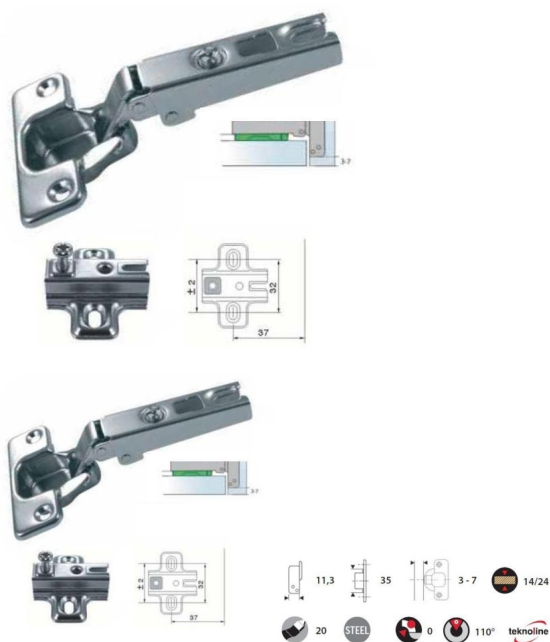

## Cerniera GVM 110° Collo 0 Box 35 mm compresa Basetta

Per montaggio ante a filo esterno. Basetta compresa.

Valutazione: Nessuna valutazione

[Fai una domanda su questo prodotto](#)

Descrizione

Cerniera GVM 110° Collo 0 Box 35 mm con basetta compresa nel prezzo interasse mm 45.

## Adatta al montaggio di ante a filo esterno.

Se non disponibile verrà inviata una cerniera di pari qualità e caratteristiche