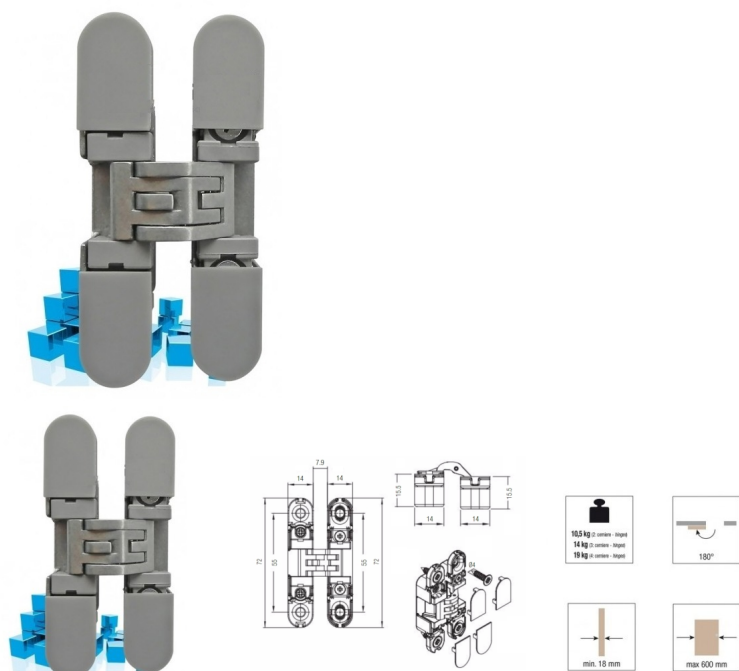

Cerniera a Scomparsa Registrabile per Mobili KUBIKINA

Cerniera a scomparsa REGOLABILE; Con movimento 180°; Regolabile in altezza e profondità; Realizzata in zama; Finitura cromo satinato

Valutazione: Nessuna valutazione

[Fai una domanda su questo prodotto](#)

Descrizione

Cerniera a Scomparsa Regolabile KUBIKINA Koblenz Con movimento 180°

Regolabile in altezza e profondità
Realizzata in zama
Finitura cromo satinato

Portata: