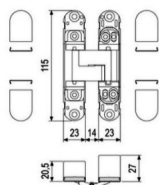

Cerniera a Scomparsa Registrabile per Porte ECLIPSE 3.2

Cerniera a Scomparsa Registrabile ECLIPSE 3.2

Cerniera a scomparsa registrabile AGB ECLIPSE 3.0; Per porte a filo con o senza battente; Adatta anche a telai in alluminio, grazie allo spessore di soli 4 mm di fissaggio della cerniera; Completamente invisibile grazie alle dimensioni ridotte; Di facile installazione e coperture con coprischeggia.