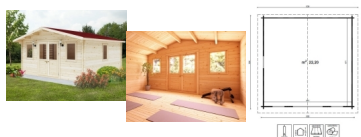

Casetta in Legno di Abete Non Trattato 500 x 500 x H 250 cm Mod. Lavinia

Casetta lavinia cm 500x500 - Casette in abete grezzo - ESTERNI DA VIVERE

Casetta in Legno di Abete Non Trattato, realizzata con metodo costruttivo Blockhouse, ovvero con elementi appositamente intagliati, così da avere un robusto incastro tra le pareti.

14 Days
★ ★ ★ ★

[Fai una domanda su questo prodotto](#)

Descrizione

Casetta in Legno di Abete Grezzo mod. Lavinia

Realizzata in legno di Abete non trattato ed essiccato.

Tipologia costruttiva blockhouse, composta da elementi in legno sovrapposti e disposti orizzontalmente. Gli elementi sono inoltre costituiti con appositi intagliati, in modo da realizzare un robusto incastro tra le pareti.

Porta doppia con doppio vetro 3-6-3 mm con serratura 160 x H 208 cm

Tre finestre apribili con doppio vetro 3-6-3 mm da 75 x H 105 cm

Pavimento incluso Perline tetto da 16 mm

Cartonfeltro bitumato incluso.