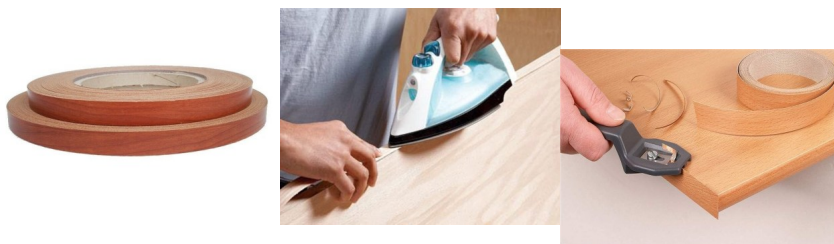

Bordo Melaminico Ciliegio precollato mm 22

Disponibile nella larghezza di mm 22. Prezzo per metro

Valutazione: Nessuna valutazione

Prezzo

Prezzo base, tasse incluse 0,55 €

Prezzo con sconto 0,45 €

Prezzo di vendita 0,55 €

Prezzo di vendita, tasse escluse 0,45 €

Sconto

Ammontare IVA 0,10 €

2-3 Days

[Fai una domanda su questo prodotto](#)

Descrizione

Bordo Melaminico Ciliegio precollato

disponibile nella larghezza di mm 22

Prezzo per metro

Come si applica:

1. Mediante ferro da stiro non a vapore
2. Appoggiare il foglio di legno sulla superficie da rivestire interponendo tra il ferro da stiro ed il legno un foglio di carta per evitare lo sporco da eventuali scorie esistenti sul ferro da stiro
3. Procedere premendo lentamente con il ferro da stiro per dare tempo alla colla di rinvenire ed accoppiarsi.
4. Appena compiuta l'operazione ripassare sul foglio di legno applicato, premendo con un legno ben levigato. Questa operazione permetterà alla colla di penetrare e raffreddarsi.
5. Rifilare sui lati il legno superfluo mediante una lima o taglierino.

Il tranciato precollato:

Si può applicare con facilità su qualsiasi superficie in legno e derivati compreso resinosi.

Su MDF si consiglia un passaggio di abrasiva per ottenere una superficie più assorbente oppure applicare un primer compatibile con il preincollato.