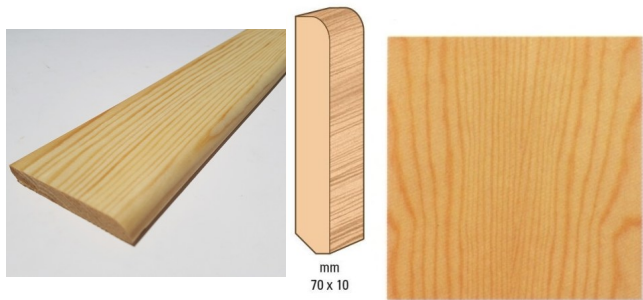

Battiscopa Pino grezzo mm 70 x 10 x 2700

Dimensione Battiscopa in Pino massello mm 70 x 10 x 2700. Prezzo per asta.

Valutazione: Nessuna valutazione

Prezzo

Prezzo base, tasse incluse 7,88 €

Prezzo con sconto 5,49 €

Dimensione mm 70 x 10 x 2700

Pronto per essere impregnato a colore, o lasciato naturale, quindi verniciato

Prezzo per asta

Recensioni

Nessuna recensione disponibile per questo prodotto.

///