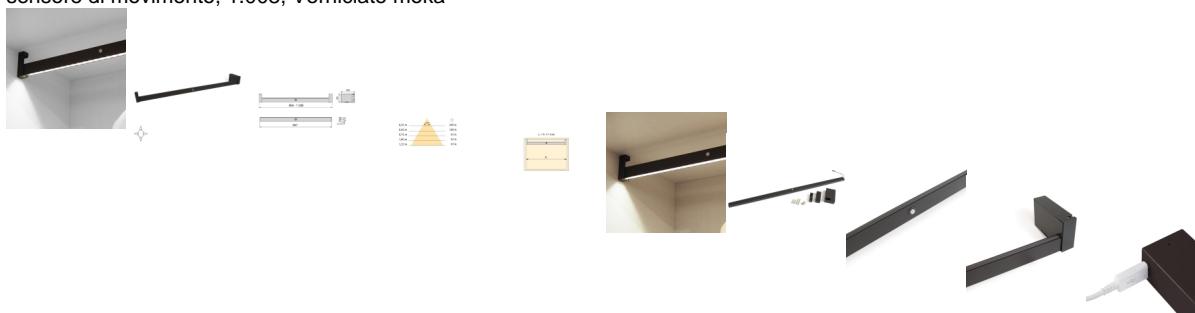

Barra appendiabili Castor per armadi, luce LED, regolabile 858-1008 mm, sensore di movimento, Alluminio, Colore moka

Emuca Barra appendiabili per armadi Castor con luce LED, batteria rimovibile e

sensore di movimento, 1.008, Verniciato moka

Descrizione

Barra appendiabiti per armadio o cabina armadio con illuminazione LED e sensore di movimento alimentata con un **batteria rimovibili** che si trova su uno dei supporti laterali nascosta sotto un coperchio, e può essere ricaricata da un caricabatterie di cellulare di 5V DC 1A con conettore micro USB tipo B (non compreso) senza necessità di smontare l'asta appendiabiti. La batteria dispone di un indicatore LED che va da rosso a verde quando la carica è completata una volta trascorso il periodo di circa 4 ore.

Il suo **sensore di movimento integrato** permette accendere la lampada avvicinandosi a meno di 1,5 metri e spegne la luce 15 secondi dopo aver uscito dall'angolo di rilevamento.

Il tubo é fabbricato in **alluminio** con gomma in PVC semirigida per evitare il rumore delle grucce, e può essere tagliato per aggiustarlo alla misura interna del mobile.

Contenuto:

1 asta appendiabiti, 1 batteria ricaricabile, 2 reggitubi laterali, 1 reggitubo centrale, viti ed istruzioni di assemblaggio

Dimensioni: 3,5x7x113

Peso: 0,6 Kg

Formato: 1 UN

Taglia: A 1.008 mm

Colore: Verniciato moka