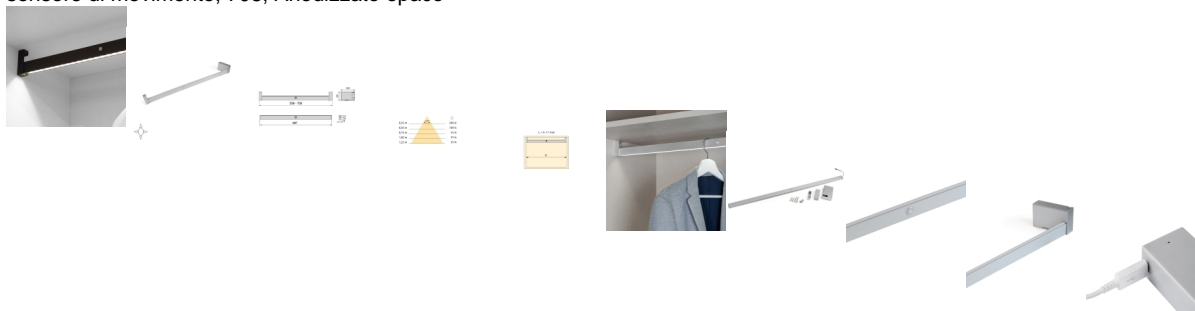

Barra appendiabili Castor per armadi, luce LED, regolabile 558-708 mm, sensore di movimento, Alluminio, Anodizzato opaco

Emuca Barra appendiabili per armadi Castor con luce LED, batteria rimovibile e

sensore di movimento, 708, Anodizzato opaco

Descrizione

Barra appendiabiti per armadio o cabina armadio con illuminazione LED e sensore di movimento alimentata con un **batteria rimovibili** che si trova su uno dei supporti laterali nascosta sotto un coperchio, e può essere ricaricata da un caricabatterie di cellulare di 5V DC 1A con conettore micro USB tipo B (non compreso) senza necessità di smontare l'asta appendiabiti. La batteria dispone di un indicatore LED che va da rosso a verde quando la carica è completata una volta trascorso il periodo di circa 4 ore.

Il suo **sensore di movimento integrato** permette accendere la lampada avvicinandosi a meno di 1,5 metri e spegne la luce 15 secondi dopo aver uscito dall'angolo di rilevamento.

Il tubo é fabbricato in **alluminio** con gomma in PVC semirigida per evitare il rumore delle grucce, e può essere tagliato per aggiustarlo alla misura interna del mobile.

Instalazione senza fili molto semplice grazie ai reggitubi laterali ed i viti di fissaggio forniti. La soluzione ideale per l'illuminazione dell'interno degli armadi per rendere più facile la ricerca degli abigliamenti nel buio.