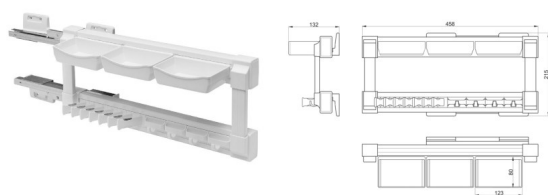

Appendi cravatte e cinte per interni armadi o cabine armadio GTV

Appendi-cravatte-cinte-multiuso-

svuotatasche-armadio-cabina-bricolegnostore-gtv

Appendi cravatte e cinte per interni armadi o cabine armadio - GTV furniture accessories

2-3 Days

[Fai una domanda su questo prodotto](#)

Descrizione

Appendi cravatte e cinte per interni armadi o cabine armadio

L'articolo è dotato di guide ad estrazione totale a cuscinetti per un movimento silenzioso e fluido, grazie alle quali consente un pratico accesso

anche se fissato in uno spazio altrimenti inutilizzabile dell'armadio o della cabina armadio.

Dotato di fori di fissaggio, composto da una serie di pratici ganci portacinte e portacravatte, e 3 vaschette porta anelli o bracciali.

Lunghezza del prodotto: 458mm

Larghezza del prodotto: 132mm

Altezza del prodotto: 215mm

Colore: BIANCO

Recensioni

Nessuna recensione disponibile per questo prodotto.

// //