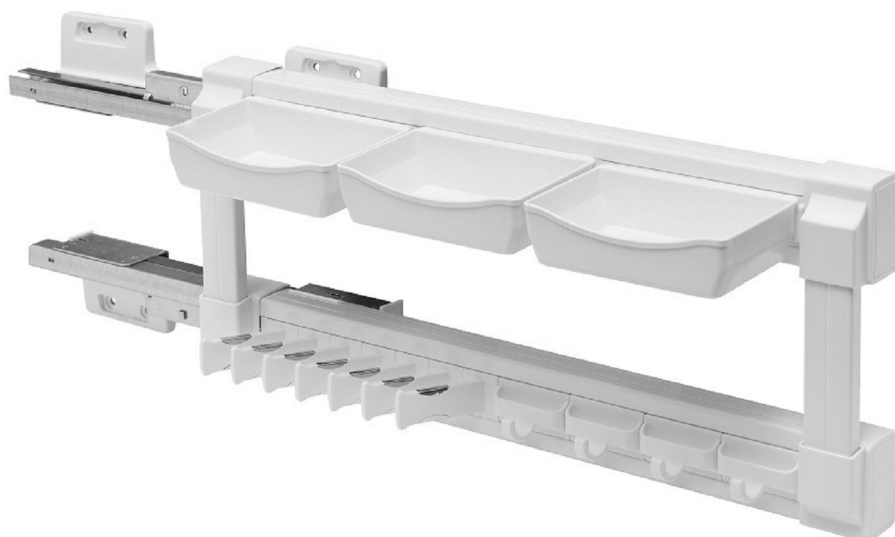

Appendi cravatte e cinte per interni armadi o cabine armadio GTV

Appendi-cravatte-cinte-multiuso-

svuotatasche-armadio-cabina-bricolegnostore-gtv

Appendi cravatte e cinte per interni armadi o cabine armadio - GTV furniture accessories

2-3 Days

[Fai una domanda su questo prodotto](#)

Descrizione

Appendi cravatte e cinte per interni armadi o cabine armadio

L'articolo è dotato di guide ad estrazione totale a cuscinetti per un movimento silenzioso e fluido, grazie alle quali consente un pratico accesso

anche se fissato in uno spazio altrimenti inutilizzabile dell'armadio o della cabina armadio.

Dotato di fori di fissaggio, composto da una serie di pratici ganci portacinte e portacravatte, e 3 vaschette porta anelli o bracciali.

Lunghezza del prodotto: 458mm

Larghezza del prodotto: 132mm

Altezza del prodotto: 215mm

Colore: BIANCO

Recensioni

Nessuna recensione disponibile per questo prodotto.

// //