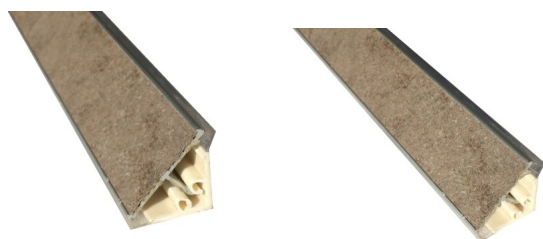

Alzatina per Top Cucina finitura Porfido Scuro

Disponibile in lunghezza cm 200 o cm 400. Usata per chiudere il top sulla parete della cucina evitando infiltrazioni. L' alzatina è provvista di un alloggiamento interno utile al passaggio di eventuali cavi elettrici. Struttura in PVC.

3-5 Days

[Fai una domanda su questo prodotto](#)

Descrizione

Alzatina per Top Cucina finitura Travertino Scuro

Usata per chiudere il top sulla parete della cucina evitando infiltrazioni
L'alzatina è provvista di un alloggiamento interno utile al passaggio di eventuali cavi elettrici

Struttura in PVC - sezione mm 25 x 25

Disponibile in lunghezza 200 cm o 400 cm

**Per spedire l'alzatina da 400 cm si rende necessario tagliarlo entro entro 3 metri.
Pertanto indicare tra le note la lunghezza a cui segarla.**